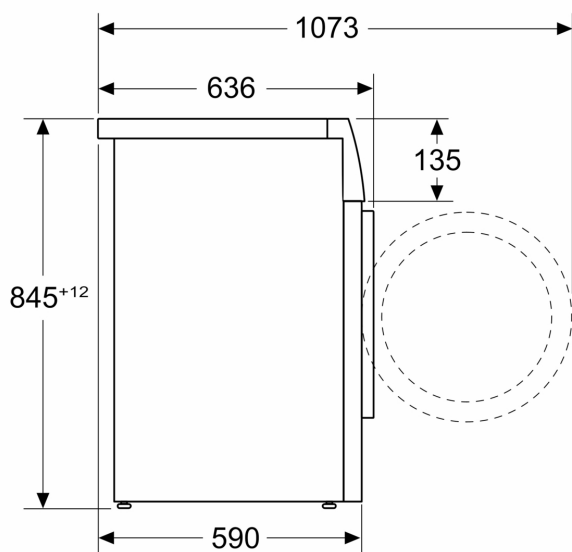

Teknisk information

- iQdrive: energisnål och tyst motorteknologi
- iQdrive med 10 års motorgaranti, iQdrive: energisnål och tyst motorteknologi
- Aqua Protection
- Skumavkänning

- Obalanskontroll
- Kan skjutas under, minst 85 cm bänkhöjd
- Mått (H x B): 84.5 cm x 59.8 cm
- Djup: 59.0 cm
- Djup inklusive dörr: 63.6 cm
- Djup med öppen lucka: 107.3 cm

Mått i mm